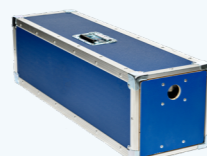

Accessoires inclus

Flight case

Extrêmement robuste. Pour transporter et protéger le LUMAPHORE®